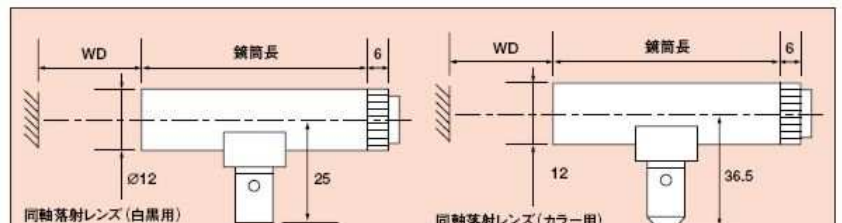

標準レンズと組み合わせて使用します。

- ・ CPLEXC9310-06060912B 6mm 2点、9mm、12mm の4点セットです。

■高倍率レンズ

モデル名	倍率	WD (mm)	鏡筒長 (mm)
NMPL-05LS	0.5×	111	38.1
NMPL-075LS	0.75×	108	68.1
NMPL-1LS	1×	71	56.1
NMPL-2LS	2×	90	56.1
NMPL-3LS	3×	70	68.1
NMPL-4LS	4×	70	86.1
NMPL-5LS	5×	70	94.1

■同軸落射レンズ

モデル名		倍率	WD (mm)	鏡筒長 (mm)
カラー用	白黒用			
NMBL-2LSF	NMBL-2LS	2×	90	56.1
NMBL-3LSF	NMBL-3LS	3×	70	68.1
NMBL-4LSF	NMBL-4LS	4×	70	86.1
NMBL-5LSF	NMBL-5LS	5×	70	94.1
NMBL-6LSF	NMBL-6LS	6×	64	104.1
NMBL-7LSF	NMBL-7LS	7×	58	116.1
NMBL-8LSF	NMBL-8LS	8×	56	125.1

Ø17カメラ(M15.5 P0.5 オスネジ)用レンズ (オプション)

適合カメラ CS9201、CS3821D、CS4200B、ils-011

■標準レンズ

外形図		
品名	TL-F040M	TL-F075SN
焦点距離	4mm	7.5mm
最大口径比	F2	F1.6

■接写専用レンズ

外形図			
品名	TL-F250M1	TL-F250M2	TL-F250M3
焦点距離	25mm	25mm	25mm
被写体距離	104.9~90.8mm	115.3~76.9mm	77.3~66.5mm
像倍率	0.384~0.489倍	0.33~0.67倍	0.66~1.0倍