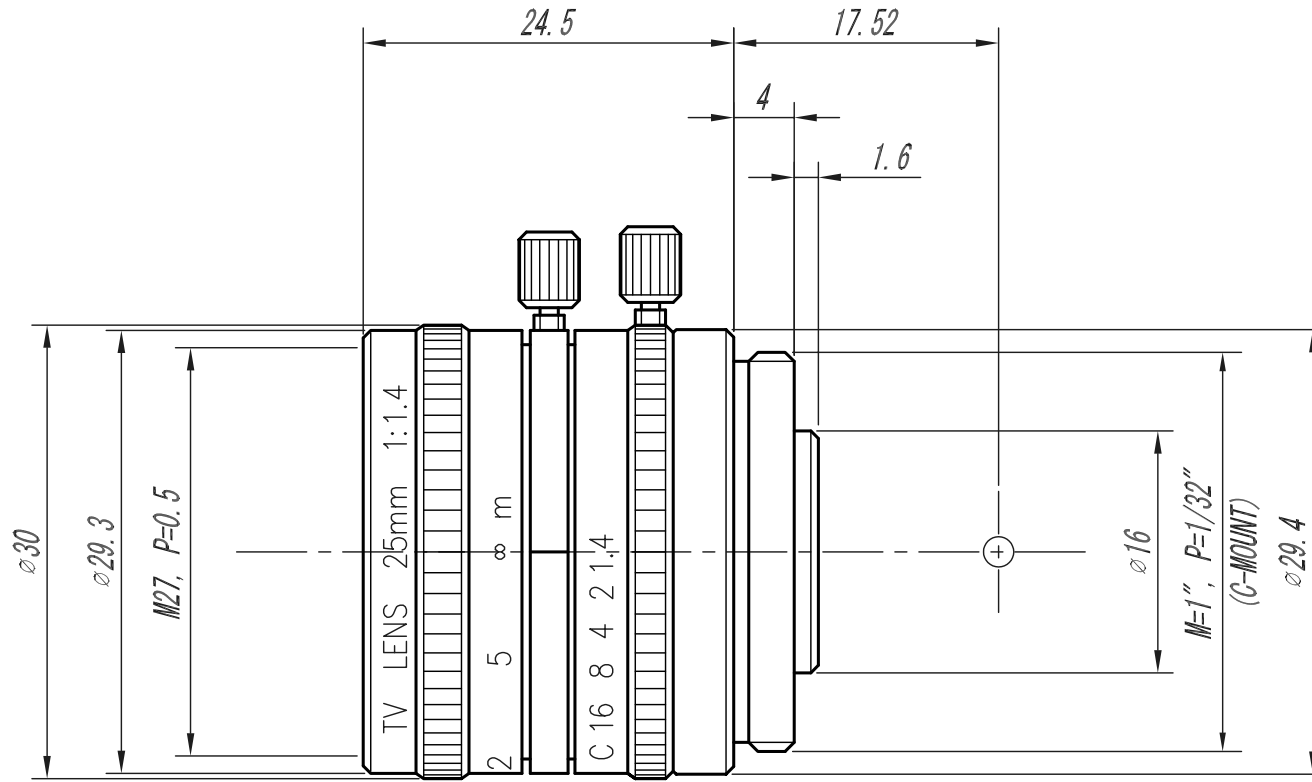

品番	品名	材料	個數	記事
----	----	----	----	----

TV LENS f=25mm F:1.4

△				APPROVED	CHECKED	MATERIAL 材料				FINISH/ROUGHNESS 仕上程度				HEAT TREATMENT 熱処理		SURFACE TREATMENT 表面処理		QUANTITY 個數
△				J. A.	T. A.													
△				DESIGNED	DRAWN	OVER 250 UP TO 1000	±0.3	±0.5	±1.0	±0.2	UNIT (mm)	ANGLE 角度	METHOD 図法	REMARK 適用 (機種名)				
△						OVER 63 UP TO 250	±0.2	±0.3	±0.6	±0.15				SV-2514				
△				T. T.	T. M.	OVER 16 UP TO 63	±0.1	±0.2	±0.4	±0.1		SCALE	2/1	NAME	外觀圖			
△	DATE	EXCH NO.	REVISION 変更記事			TOLERANCES	A	B	C	S	DATE	'03.08.04	DRAW NO.	ODSV0005A1				