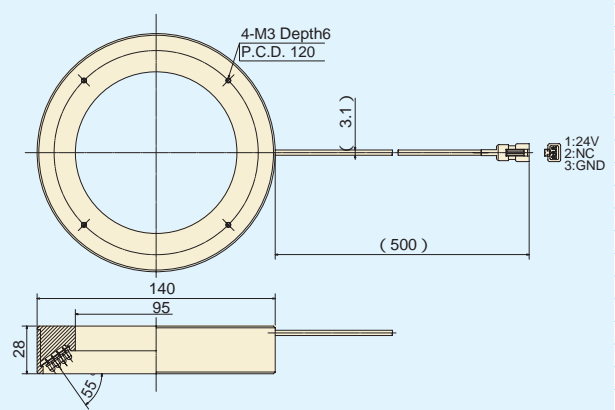

Direct Ring Lighting

Series	Model No.	Color	Internal Ring Diameter (mm)	External Ring Diameter (mm)	Power Consumption	Drawing
UDR Series	UDR-10R32	Red	10	32	24V/1.2W	UDR-10*32
	UDR-10W32	White			24V/2.0W	
	UDR-10B32	Blue			24V/2.0W	
	UDR-15R38	Red	15	38	24V/2.3W	UDR-15*38
	UDR-15W38	White			24V/5.8W	
	UDR-15B38	Blue			24V/5.8W	
	UDR-16R28	Red	16	28	24V/1.4W	UDR-16*28
	UDR-16W28	White			24V/1.2W	
	UDR-16B28	Blue			24V/1.2W	
	UDR-16R48	Red	16	48	24V/2.9W	UDR-16*48
	UDR-16W48	White			24V/4.9W	
	UDR-16B48	Blue			24V/4.9W	
	UDR-28R50	Red	28	50	24V/2.4W	UDR-28*50
	UDR-28W50	White			24V/4.1W	
	UDR-28B50	Blue			24V/4.1W	
	UDR-30R66	Red	30	66	24V/4.8W	UDR-30*66
	UDR-30W66	White			24V/8.2W	
	UDR-30B66	Blue			24V/8.2W	
	UDR-35R70-F	Red	35	70	24V/4.3W	UDR-35*70-F
	UDR-35W70-F	White			24V/7.3W	
	UDR-35B70-F	Blue			24V/7.3W	
	UDR-50R90	Red	50	90	24V/8.6W	UDR-50*90
	UDR-50W90	White			24V/14.7W	
	UDR-50B90	Blue			24V/14.7W	
UDR-60R120	Red	60	120	24V/17.3W	UDR-60*120	
UDR-60W120	White			24V/29.4W		
UDR-60B120	Blue			24V/29.4W		
UDR-95R140	Red	95	140	24V/14.4W	UDR-95*140	
UDR-95W140	White			24V/12.2W		
UDR-95B140	Blue			24V/12.2W		

UDR-30R60 Light distribution at various WD

UDR-30R60 Light distribution at WD 40mm

ULR-10*32

UDR-15*38

UDR-16*28

UDR-16*48

UDR-28*50

UDR-30*66

UDR-35*70-F

UDR-50*90

UDR-60*120

UDR-95*140

All dimensions in mm