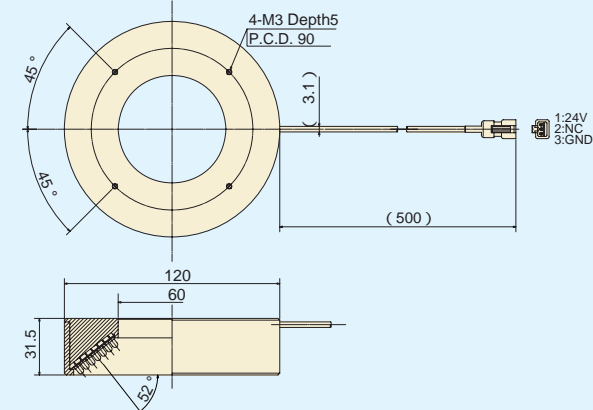

Direct Ring Lighting

Series	Model No.	Color	Internal Ring Diameter (mm)	External Ring Diameter (mm)	Power Consumption	Drawing
UDR Series	UDR-10R32	Red	10	32	24V/1.2W	UDR-10*32
	UDR-10W32	White			24V/2.0W	
	UDR-10B32	Blue			24V/2.0W	
	UDR-15R38	Red	15	38	24V/2.3W	UDR-15*38
	UDR-15W38	White			24V/5.8W	
	UDR-15B38	Blue			24V/5.8W	
	UDR-16R28	Red	16	28	24V/1.4W	UDR-16*28
	UDR-16W28	White			24V/1.2W	
	UDR-16B28	Blue			24V/1.2W	
	UDR-16R48	Red	16	48	24V/2.9W	UDR-16*48
	UDR-16W48	White			24V/4.9W	
	UDR-16B48	Blue			24V/4.9W	
	UDR-28R50	Red	28	50	24V/2.4W	UDR-28*50
	UDR-28W50	White			24V/4.1W	
	UDR-28B50	Blue			24V/4.1W	
	UDR-30R66	Red	30	66	24V/4.8W	UDR-30*66
	UDR-30W66	White			24V/8.2W	
	UDR-30B66	Blue			24V/8.2W	
	UDR-35R70-F	Red	35	70	24V/4.3W	UDR-35*70-F
	UDR-35W70-F	White			24V/7.3W	
	UDR-35B70-F	Blue			24V/7.3W	
	UDR-50R90	Red	50	90	24V/8.6W	UDR-50*90
	UDR-50W90	White			24V/14.7W	
	UDR-50B90	Blue			24V/14.7W	
UDR-60R120	Red	60	120	24V/17.3W	UDR-60*120	
UDR-60W120	White			24V/29.4W		
UDR-60B120	Blue			24V/29.4W		
UDR-95R140	Red	95	140	24V/14.4W	UDR-95*140	
UDR-95W140	White			24V/12.2W		
UDR-95B140	Blue			24V/12.2W		

UDR-30R60 Light distribution at various WD

UDR-30R60 Light distribution at WD 40mm

ULR-10*32

UDR-15*38

UDR-16*28

UDR-16*48

UDR-28*50

UDR-30*66

UDR-35*70-F

UDR-50*90

UDR-60*120

UDR-95*140

All dimensions in mm