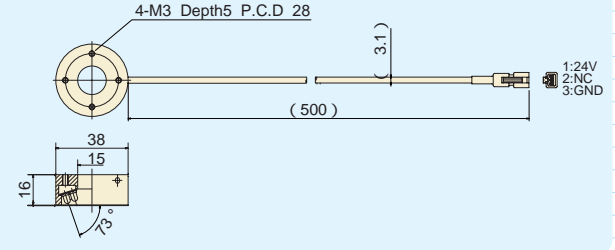

Direct Ring Lighting

Series	Model No.	Color	Internal Ring Diameter (mm)	External Ring Diameter (mm)	Power Consumption	Drawing
UDR Series	UDR-10R32	Red	10	32	24V/1.2W	UDR-10*32
	UDR-10W32	White			24V/2.0W	
	UDR-10B32	Blue			24V/2.0W	
	UDR-15R38	Red	15	38	24V/2.3W	UDR-15*38
	UDR-15W38	White			24V/5.8W	
	UDR-15B38	Blue			24V/5.8W	
	UDR-16R28	Red	16	28	24V/1.4W	UDR-16*28
	UDR-16W28	White			24V/1.2W	
	UDR-16B28	Blue			24V/1.2W	
	UDR-16R48	Red	16	48	24V/2.9W	UDR-16*48
	UDR-16W48	White			24V/4.9W	
	UDR-16B48	Blue			24V/4.9W	
	UDR-28R50	Red	28	50	24V/2.4W	UDR-28*50
	UDR-28W50	White			24V/4.1W	
	UDR-28B50	Blue			24V/4.1W	
	UDR-30R66	Red	30	66	24V/4.8W	UDR-30*66
	UDR-30W66	White			24V/8.2W	
	UDR-30B66	Blue			24V/8.2W	
	UDR-35R70-F	Red	35	70	24V/4.3W	UDR-35*70-F
	UDR-35W70-F	White			24V/7.3W	
	UDR-35B70-F	Blue			24V/7.3W	
	UDR-50R90	Red	50	90	24V/8.6W	UDR-50*90
	UDR-50W90	White			24V/14.7W	
	UDR-50B90	Blue			24V/14.7W	
UDR-60R120	Red	60	120	24V/17.3W	UDR-60*120	
UDR-60W120	White			24V/29.4W		
UDR-60B120	Blue			24V/29.4W		
UDR-95R140	Red	95	140	24V/14.4W	UDR-95*140	
UDR-95W140	White			24V/12.2W		
UDR-95B140	Blue			24V/12.2W		

UDR-30R60 Light distribution at various WD

UDR-30R60 Light distribution at WD 40mm

ULR-10*32

UDR-15*38

UDR-16*28

UDR-16*48

UDR-28*50

UDR-30*66

UDR-35*70-F

UDR-50*90

UDR-60*120

UDR-95*140

All dimensions in mm