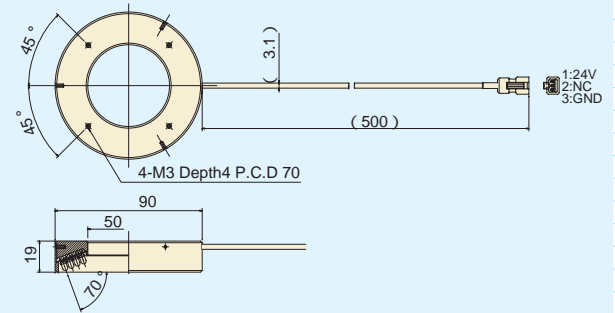

Direct Ring Lighting

Series	Model No.	Color	Internal Ring Diameter (mm)	External Ring Diameter (mm)	Power Consumption	Drawing
UDR Series	UDR-10R32	Red	10	32	24V/1.2W	UDR-10*32
	UDR-10W32	White			24V/2.0W	
	UDR-10B32	Blue			24V/2.0W	
	UDR-15R38	Red	15	38	24V/2.3W	UDR-15*38
	UDR-15W38	White			24V/5.8W	
	UDR-15B38	Blue			24V/5.8W	
	UDR-16R28	Red	16	28	24V/1.4W	UDR-16*28
	UDR-16W28	White			24V/1.2W	
	UDR-16B28	Blue			24V/1.2W	
	UDR-16R48	Red	16	48	24V/2.9W	UDR-16*48
	UDR-16W48	White			24V/4.9W	
	UDR-16B48	Blue			24V/4.9W	
	UDR-28R50	Red	28	50	24V/2.4W	UDR-28*50
	UDR-28W50	White			24V/4.1W	
	UDR-28B50	Blue			24V/4.1W	
	UDR-30R66	Red	30	66	24V/4.8W	UDR-30*66
	UDR-30W66	White			24V/8.2W	
	UDR-30B66	Blue			24V/8.2W	
	UDR-35R70-F	Red	35	70	24V/4.3W	UDR-35*70-F
	UDR-35W70-F	White			24V/7.3W	
	UDR-35B70-F	Blue			24V/7.3W	
	UDR-50R90	Red	50	90	24V/8.6W	UDR-50*90
	UDR-50W90	White			24V/14.7W	
	UDR-50B90	Blue			24V/14.7W	
UDR-60R120	Red	60	120	24V/17.3W	UDR-60*120	
UDR-60W120	White			24V/29.4W		
UDR-60B120	Blue			24V/29.4W		
UDR-95R140	Red	95	140	24V/14.4W	UDR-95*140	
UDR-95W140	White			24V/12.2W		
UDR-95B140	Blue			24V/12.2W		

UDR-30R60 Light distribution at various WD

UDR-30R60 Light distribution at WD 40mm

ULR-10*32

UDR-15*38

UDR-16*28

UDR-16*48

UDR-28*50

UDR-30*66

UDR-35*70-F

UDR-50*90

UDR-60*120

UDR-95*140

All dimensions in mm