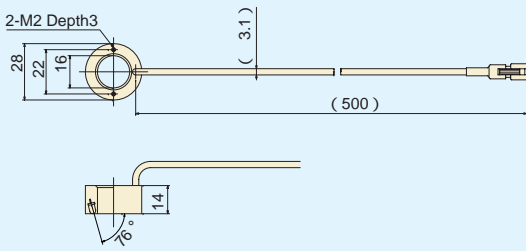

Direct Ring Lighting

Series	Model No.	Color	Internal Ring Diameter (mm)	External Ring Diameter (mm)	Power Consumption	Drawing
UDR Series	UDR-10R32	Red	10	32	24V/1.2W	UDR-10*32
	UDR-10W32	White			24V/2.0W	
	UDR-10B32	Blue			24V/2.0W	
	UDR-15R38	Red	15	38	24V/2.3W	UDR-15*38
	UDR-15W38	White			24V/5.8W	
	UDR-15B38	Blue			24V/5.8W	
	UDR-16R28	Red	16	28	24V/1.4W	UDR-16*28
	UDR-16W28	White			24V/1.2W	
	UDR-16B28	Blue			24V/1.2W	
	UDR-16R48	Red	16	48	24V/2.9W	UDR-16*48
	UDR-16W48	White			24V/4.9W	
	UDR-16B48	Blue			24V/4.9W	
	UDR-28R50	Red	28	50	24V/2.4W	UDR-28*50
	UDR-28W50	White			24V/4.1W	
	UDR-28B50	Blue			24V/4.1W	
	UDR-30R66	Red	30	66	24V/4.8W	UDR-30*66
	UDR-30W66	White			24V/8.2W	
	UDR-30B66	Blue			24V/8.2W	
	UDR-35R70-F	Red	35	70	24V/4.3W	UDR-35*70-F
	UDR-35W70-F	White			24V/7.3W	
	UDR-35B70-F	Blue			24V/7.3W	
	UDR-50R90	Red	50	90	24V/8.6W	UDR-50*90
	UDR-50W90	White			24V/14.7W	
	UDR-50B90	Blue			24V/14.7W	
UDR-60R120	Red	60	120	24V/17.3W	UDR-60*120	
UDR-60W120	White			24V/29.4W		
UDR-60B120	Blue			24V/29.4W		
UDR-95R140	Red	95	140	24V/14.4W	UDR-95*140	
UDR-95W140	White			24V/12.2W		
UDR-95B140	Blue			24V/12.2W		

UDR-30R60 Light distribution at various WD

UDR-30R60 Light distribution at WD 40mm

ULR-10*32

UDR-15*38

UDR-16*28

UDR-16*48

UDR-28*50

UDR-30*66

UDR-35*70-F

UDR-50*90

UDR-60*120

UDR-95*140

All dimensions in mm