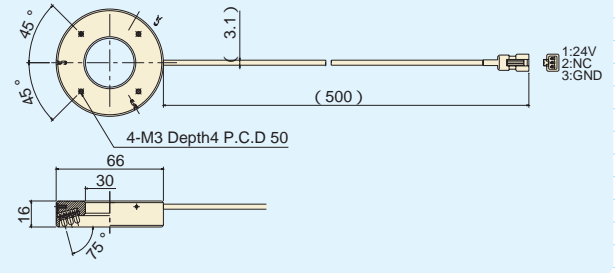

Direct Ring Lighting

Series	Model No.	Color	Internal Ring Diameter (mm)	External Ring Diameter (mm)	Power Consumption	Drawing
UDR Series	UDR-10R32	Red	10	32	24V/1.2W	UDR-10*32
	UDR-10W32	White			24V/2.0W	
	UDR-10B32	Blue			24V/2.0W	
	UDR-15R38	Red	15	38	24V/2.3W	UDR-15*38
	UDR-15W38	White			24V/5.8W	
	UDR-15B38	Blue			24V/5.8W	
	UDR-16R28	Red	16	28	24V/1.4W	UDR-16*28
	UDR-16W28	White			24V/1.2W	
	UDR-16B28	Blue			24V/1.2W	
	UDR-16R48	Red	16	48	24V/2.9W	UDR-16*48
	UDR-16W48	White			24V/4.9W	
	UDR-16B48	Blue			24V/4.9W	
	UDR-28R50	Red	28	50	24V/2.4W	UDR-28*50
	UDR-28W50	White			24V/4.1W	
	UDR-28B50	Blue			24V/4.1W	
	UDR-30R66	Red	30	66	24V/4.8W	UDR-30*66
	UDR-30W66	White			24V/8.2W	
	UDR-30B66	Blue			24V/8.2W	
	UDR-35R70-F	Red	35	70	24V/4.3W	UDR-35*70-F
	UDR-35W70-F	White			24V/7.3W	
	UDR-35B70-F	Blue			24V/7.3W	
	UDR-50R90	Red	50	90	24V/8.6W	UDR-50*90
	UDR-50W90	White			24V/14.7W	
	UDR-50B90	Blue			24V/14.7W	
UDR-60R120	Red	60	120	24V/17.3W	UDR-60*120	
UDR-60W120	White			24V/29.4W		
UDR-60B120	Blue			24V/29.4W		
UDR-95R140	Red	95	140	24V/14.4W	UDR-95*140	
UDR-95W140	White			24V/12.2W		
UDR-95B140	Blue			24V/12.2W		

UDR-30R60 Light distribution at various WD

UDR-30R60 Light distribution at WD 40mm

ULR-10*32

UDR-15*38

UDR-16*28

UDR-16*48

UDR-28*50

UDR-30*66

UDR-35*70-F

UDR-50*90

UDR-60*120

UDR-95*140

All dimensions in mm