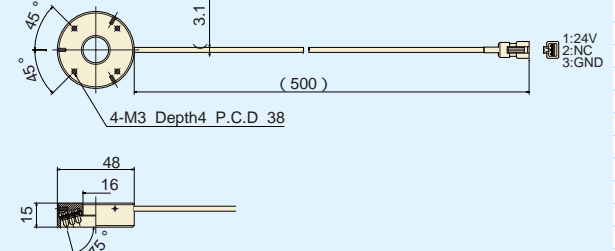

Direct Ring Lighting

Series	Model No.	Color	Internal Ring Diameter (mm)	External Ring Diameter (mm)	Power Consumption	Drawing
UDR Series	UDR-10R32	Red	10	32	24V/1.2W	UDR-10*32
	UDR-10W32	White			24V/2.0W	
	UDR-10B32	Blue			24V/2.0W	
	UDR-15R38	Red	15	38	24V/2.3W	UDR-15*38
	UDR-15W38	White			24V/5.8W	
	UDR-15B38	Blue			24V/5.8W	
	UDR-16R28	Red	16	28	24V/1.4W	UDR-16*28
	UDR-16W28	White			24V/1.2W	
	UDR-16B28	Blue			24V/1.2W	
	UDR-16R48	Red	16	48	24V/2.9W	UDR-16*48
	UDR-16W48	White			24V/4.9W	
	UDR-16B48	Blue			24V/4.9W	
	UDR-28R50	Red	28	50	24V/2.4W	UDR-28*50
	UDR-28W50	White			24V/4.1W	
	UDR-28B50	Blue			24V/4.1W	
	UDR-30R66	Red	30	66	24V/4.8W	UDR-30*66
	UDR-30W66	White			24V/8.2W	
	UDR-30B66	Blue			24V/8.2W	
	UDR-35R70-F	Red	35	70	24V/4.3W	UDR-35*70-F
	UDR-35W70-F	White			24V/7.3W	
	UDR-35B70-F	Blue			24V/7.3W	
	UDR-50R90	Red	50	90	24V/8.6W	UDR-50*90
	UDR-50W90	White			24V/14.7W	
	UDR-50B90	Blue			24V/14.7W	
UDR-60R120	Red	60	120	24V/17.3W	UDR-60*120	
UDR-60W120	White			24V/29.4W		
UDR-60B120	Blue			24V/29.4W		
UDR-95R140	Red	95	140	24V/14.4W	UDR-95*140	
UDR-95W140	White			24V/12.2W		
UDR-95B140	Blue			24V/12.2W		

UDR-30R60 Light distribution at various WD

UDR-30R60 Light distribution at WD 40mm

ULR-10*32

UDR-15*38

UDR-16*28

UDR-16*48

UDR-28*50

UDR-30*66

UDR-35*70-F

UDR-50*90

UDR-60*120

UDR-95*140

All dimensions in mm