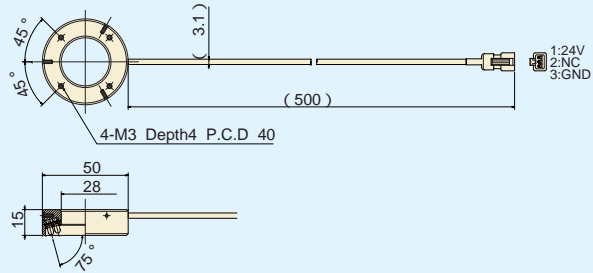

Direct Ring Lighting

Series	Model No.	Color	Internal Ring Diameter (mm)	External Ring Diameter (mm)	Power Consumption	Drawing
UDR Series	UDR-10R32	Red	10	32	24V/1.2W	UDR-10*32
	UDR-10W32	White			24V/2.0W	
	UDR-10B32	Blue			24V/2.0W	
	UDR-15R38	Red	15	38	24V/2.3W	UDR-15*38
	UDR-15W38	White			24V/5.8W	
	UDR-15B38	Blue			24V/5.8W	
	UDR-16R28	Red	16	28	24V/1.4W	UDR-16*28
	UDR-16W28	White			24V/1.2W	
	UDR-16B28	Blue			24V/1.2W	
	UDR-16R48	Red	16	48	24V/2.9W	UDR-16*48
	UDR-16W48	White			24V/4.9W	
	UDR-16B48	Blue			24V/4.9W	
	UDR-28R50	Red	28	50	24V/2.4W	UDR-28*50
	UDR-28W50	White			24V/4.1W	
	UDR-28B50	Blue			24V/4.1W	
	UDR-30R66	Red	30	66	24V/4.8W	UDR-30*66
	UDR-30W66	White			24V/8.2W	
	UDR-30B66	Blue			24V/8.2W	
	UDR-35R70-F	Red	35	70	24V/4.3W	UDR-35*70-F
	UDR-35W70-F	White			24V/7.3W	
	UDR-35B70-F	Blue			24V/7.3W	
	UDR-50R90	Red	50	90	24V/8.6W	UDR-50*90
	UDR-50W90	White			24V/14.7W	
	UDR-50B90	Blue			24V/14.7W	
UDR-60R120	Red	60	120	24V/17.3W	UDR-60*120	
UDR-60W120	White			24V/29.4W		
UDR-60B120	Blue			24V/29.4W		
UDR-95R140	Red	95	140	24V/14.4W	UDR-95*140	
UDR-95W140	White			24V/12.2W		
UDR-95B140	Blue			24V/12.2W		

UDR-30R60 Light distribution at various WD

UDR-30R60 Light distribution at WD 40mm

ULR-10*32

UDR-15*38

UDR-16*28

UDR-16*48

UDR-28*50

UDR-30*66

UDR-35*70-F

UDR-50*90

UDR-60*120

UDR-95*140

All dimensions in mm