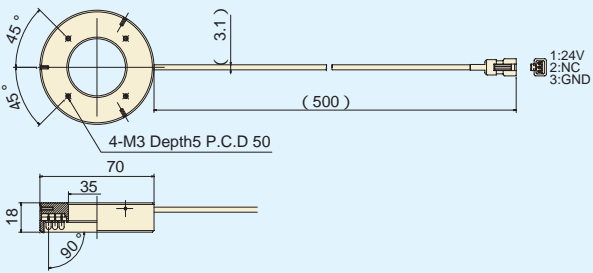

Direct Ring Lighting

Series	Model No.	Color	Internal Ring Diameter (mm)	External Ring Diameter (mm)	Power Consumption	Drawing
UDR Series	UDR-10R32	Red	10	32	24V/1.2W	UDR-10*32
	UDR-10W32	White			24V/2.0W	
	UDR-10B32	Blue			24V/2.0W	
	UDR-15R38	Red	15	38	24V/2.3W	UDR-15*38
	UDR-15W38	White			24V/5.8W	
	UDR-15B38	Blue			24V/5.8W	
	UDR-16R28	Red	16	28	24V/1.4W	UDR-16*28
	UDR-16W28	White			24V/1.2W	
	UDR-16B28	Blue			24V/1.2W	
	UDR-16R48	Red	16	48	24V/2.9W	UDR-16*48
	UDR-16W48	White			24V/4.9W	
	UDR-16B48	Blue			24V/4.9W	
	UDR-28R50	Red	28	50	24V/2.4W	UDR-28*50
	UDR-28W50	White			24V/4.1W	
	UDR-28B50	Blue			24V/4.1W	
	UDR-30R66	Red	30	66	24V/4.8W	UDR-30*66
	UDR-30W66	White			24V/8.2W	
	UDR-30B66	Blue			24V/8.2W	
	UDR-35R70-F	Red	35	70	24V/4.3W	UDR-35*70-F
	UDR-35W70-F	White			24V/7.3W	
	UDR-35B70-F	Blue			24V/7.3W	
	UDR-50R90	Red	50	90	24V/8.6W	UDR-50*90
	UDR-50W90	White			24V/14.7W	
	UDR-50B90	Blue			24V/14.7W	
UDR-60R120	Red	60	120	24V/17.3W	UDR-60*120	
UDR-60W120	White			24V/29.4W		
UDR-60B120	Blue			24V/29.4W		
UDR-95R140	Red	95	140	24V/14.4W	UDR-95*140	
UDR-95W140	White			24V/12.2W		
UDR-95B140	Blue			24V/12.2W		

UDR-30R60 Light distribution at various WD

UDR-30R60 Light distribution at WD 40mm

ULR-10*32

UDR-15*38

UDR-16*28

UDR-16*48

UDR-28*50

UDR-30*66

UDR-35*70-F

UDR-50*90

UDR-60*120

UDR-95*140

All dimensions in mm